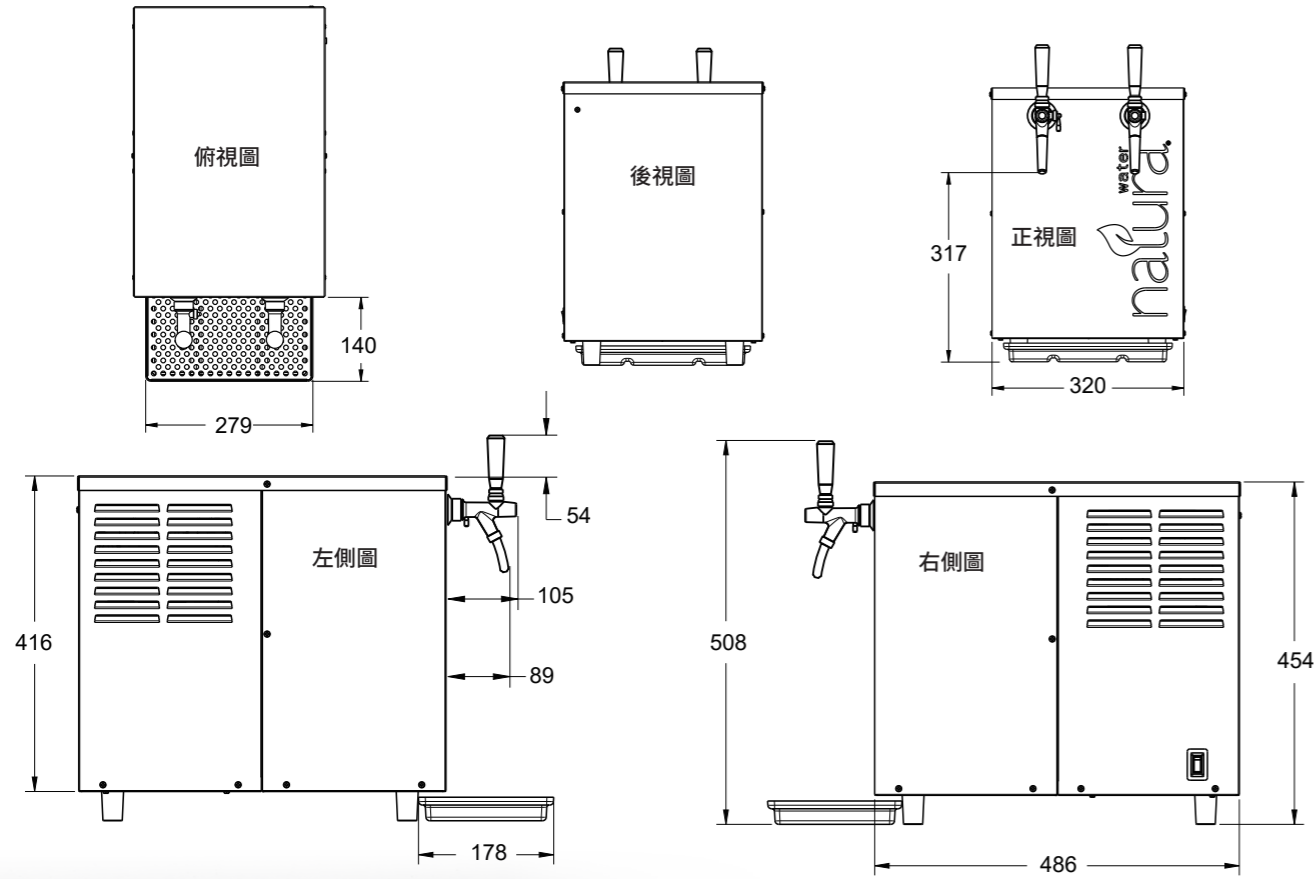

## 安心的飲用品質 CO2

採用領先地位的專廠專造食品級 CO2

※ 掃描證書 QR code 填入資料，即可獲得查詢結果

食品業者登錄字號		公司 / 商業登記	
登錄項目	名稱	地址	統一編號
場所統編 (營業人統編)		統一編號	
公司 /	A-184142691-00000-3	台北市松山區	世磊實業股份有限公司
商業登記	世磊實業股份有限公司	塔悠路 219 號	84142691

	氣瓶 (大)	氣瓶 (小)	調節閥
尺寸 LxH mm	Φ200x740	Φ200x400	-
容量	13 公升	6 公升	-
空瓶重量	14~14.5kg	8.9~9.0kg	-
瓶內氣體重量	7.5kg	3.5kg	-
灌充後氣瓶總重	21.5~22kg	12.4~12.5kg	-
售價	空瓶 NT\$9,000 氣體 NT\$4,000	空瓶 NT\$7,000 氣體 NT\$3,000	NT\$ 4,500
備註	1. 若發生漏氣，請勿觸碰開關，以免發生危險。 2. 當右方氣壓閥的紅色曲線降至 100psi，或氣泡感降低時，即可預約客服更換氣瓶。 3. 勿倒瓶，一律採直立式安裝 4. 勿置於高溫環境，如：日曬、冰箱、冷氣散熱出口		

## 安裝尺寸圖

單位：mm